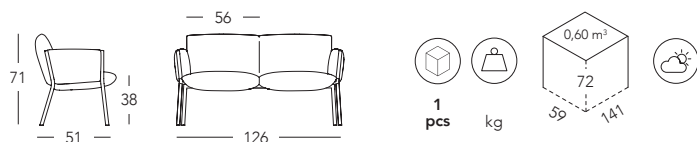

BREZZA SOFA

Design Alessandro Stabile

S•CAB

art. 2900

sofa / canapé / Sofa / sofà

Sofa a due posti da esterno con cuscineria sfoderabile.

Outdoor two-seater sofa and cushions with removable covers.

Canapé d'extérieur deux places avec coussins amovibles.

Zweisitzer für draußen mit abziehbarem Polsterbezug.

Sofá de dos plazas de exterior con cojines desenfundables.

TELAIO
FRAME
CHÂSSIS
RAHMEN
MARCO

Struttura in acciaio tubolare Ø 30 mm verniciato a polvere poliester.
Frame Ø 30 mm in polyester powder coated tubular steel.
Structure en acier tubulaire Ø 30 mm revêtu de peinture en poudre polyester.
Ø 30 mm Stahlrohr-Struktur mit Polyester-Pulverbeschichtung.
Estructura en acero tubular Ø 30 mm pintado con polvo poliéster.